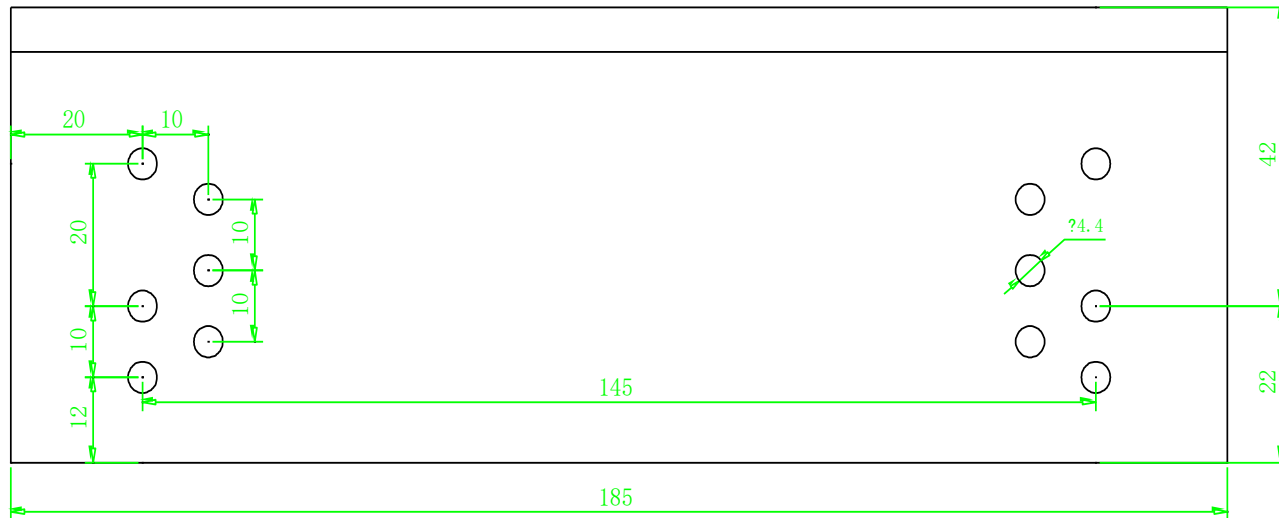

TS-LM500

| | | | | | | | | | |
|----|----|----|----|---|---------|---|------|----|--|
| | | | | | 500Z2支架 | | 图样标记 | | |
| | | | | | | | 材料 | | |
| 设计 | 审核 | 批准 | 日期 | 共 | 张 | 第 | 张 | 比例 | |
| | | | | | 500-LZJ | | | | |