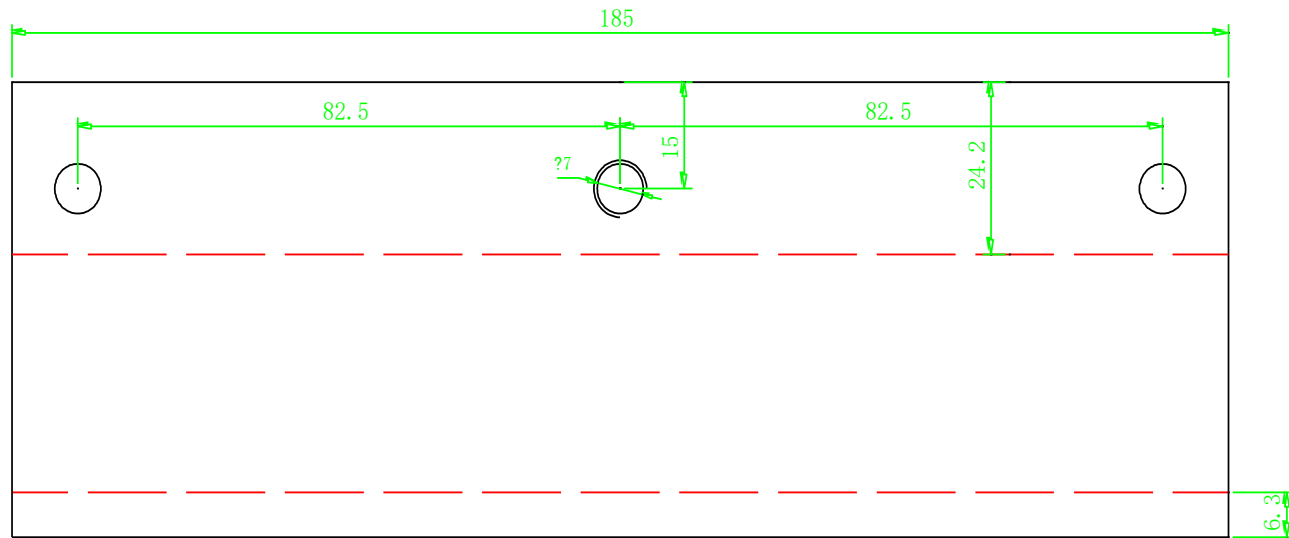

TS-LM500

| | | | | | | | | | |
|----|----|----|----|---|---------|---|------|----|--|
| | | | | | 500Z2支架 | | 图样标记 | | |
| | | | | | | | 材料 | | |
| 设计 | 审核 | 批准 | 日期 | 共 | 张 | 第 | 张 | 比例 | |
| | | | | | 500-LZJ | | | | |